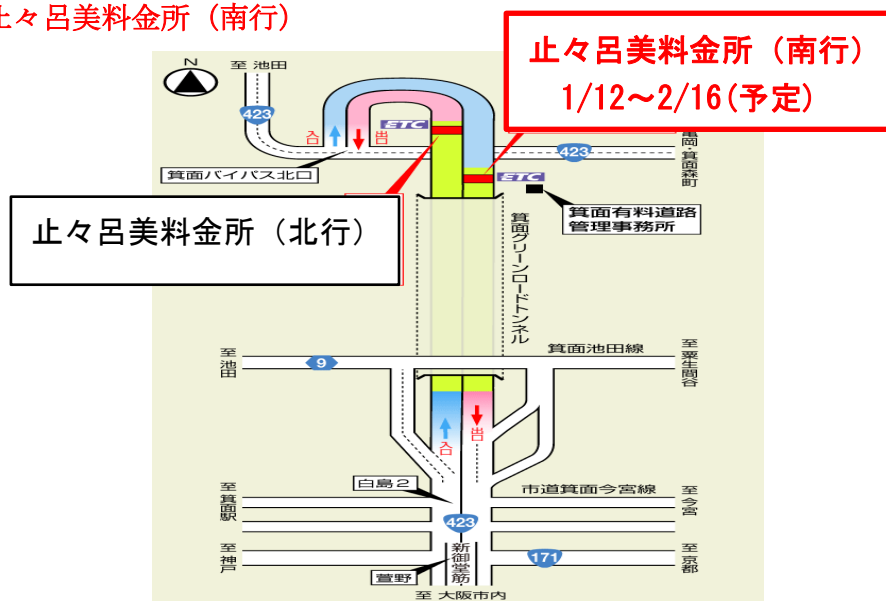

レーン規制のお知らせ

～1月12日再開します～

箕面有料道路止々呂美料金所において、以下のとおり ETC 設備更新工事のためレーン規制を行います。ご利用のお客様には大変ご迷惑をおかけしますが、ご理解とご協力をいただきますよう、よろしくお祈いします。

記

○規制場所 止々呂美料金所（南行）

○規制日時

平成 29 年 1 月 12 日～2 月 16 日 月～木 9:30～20:30 金 9:30～翌 5:30（予定）
（2 月 17 日～3 月 31 日、止々呂美料金所（北行）規制予定）

○規制内容

2 つのレーン（ETC レーン、一般レーン）のうち一つのレーンを閉鎖し、もう一つのレーンを混在レーンとして運用します。

混在レーン：ETC 車両と現金・回数券・定期券などにより支払う車両の両方が通行可能なレーン

混在レーン運用時のお願い

現金・回数券・通行券・定期券をご利用のお客様

⇒ ETC カードを必ず抜いていただきますようお願いいたします。

ETC をご利用のお客様

⇒ 現金等の利用車が停止しますので 必ず注意して徐行願います。