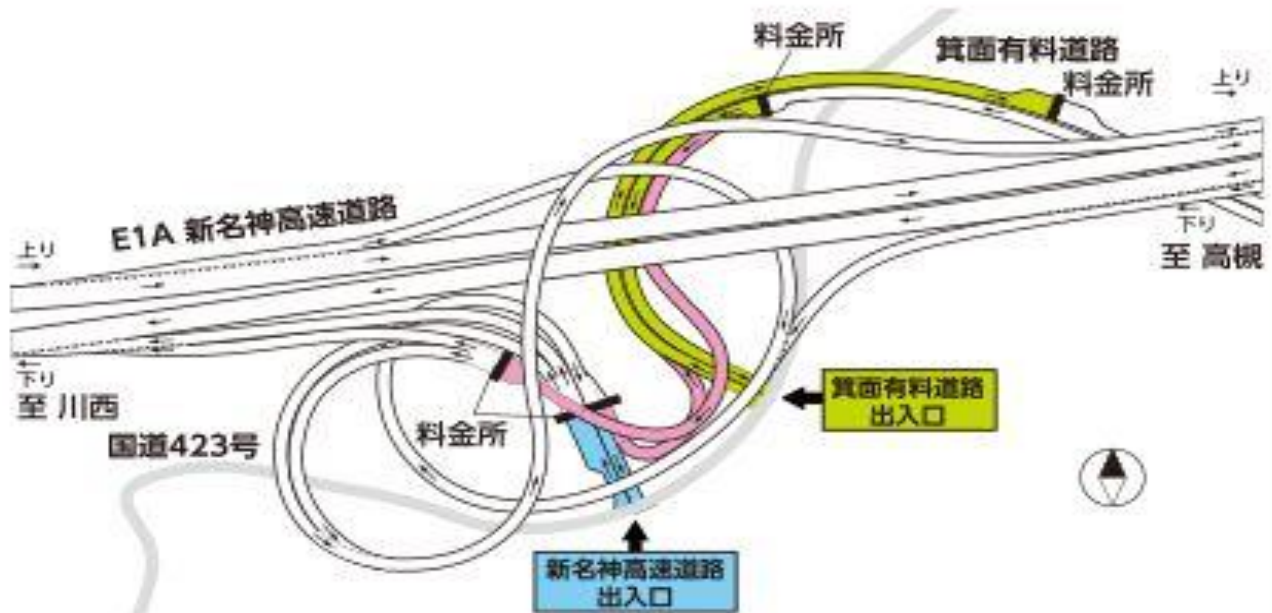

# 箕面有料道路と新名神高速道路が直結

## みのお 箕面とどろみIC

- 新名神高速道路 ⇄ 国道423号
- 箕面有料道路 ⇄ 国道423号
- 新名神高速道路 ⇄ 箕面有料道路

※箕面とどろみICは箕面有料道路  
(大阪府道路公社)に接続しています。

NEXCO西日本のホームページは [こちら](#)

**新名神 V ネットワーク 前進!**

平成29年 12/10 15時 開通

川西 IC ← 高槻 JCT・IC